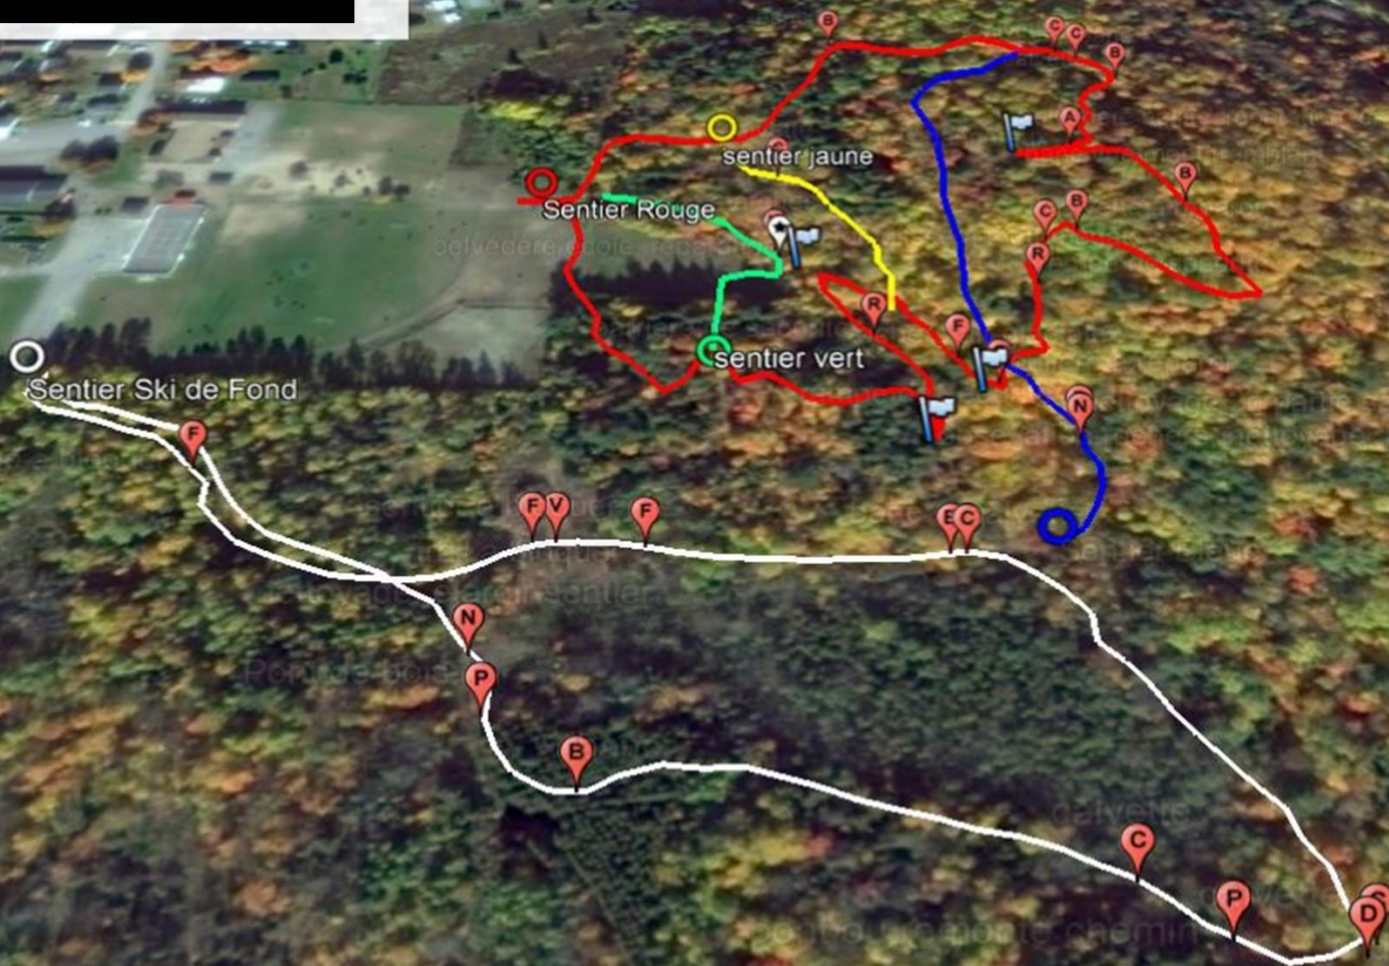

## Sentiers "Allons aux Bois"

### LEGENDE

		Distance	Altitude	Élévation
Sentier Rouge	=	1.23km	244 mètres	61 mètres
Sentier ski de fond	=	1.03km	200 mètres	18 mètres
Sentier Bleue	=	343 mètres	216 mètres	27 mètres
Sentier Vert	=	155 mètres	196 mètres	13 mètres
Sentier Jaune	=	196 mètres	244 mètres	5 mètres